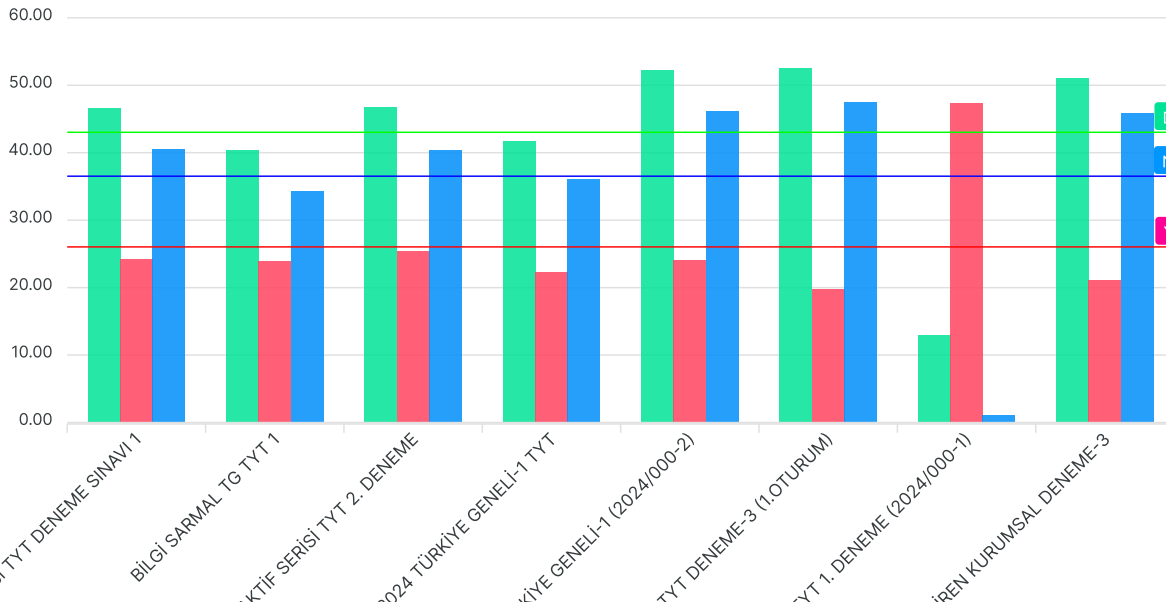

## FATSA KIZ ANADOLU İMAM HATİP LİSESİ

760217 - FATSA / ORDU

TYT

AYT

11

9

Sınav	Katılım	Doğru	Yanlış	Net	TYT	Göster
AKTİF SERİSİ TYT DENEME SINAVI 1 AKTİF	149 60875	↑ 46,58 45,56	↓ 24,21 25,52	↑ 40,53 39,18	↑ 260,760 252,900	→
BİLGİ SARMAL TG TYT 1 BİLGİ SARMAL	136 418657	↓ 40,33 46,63	↓ 24,00 24,06	↓ 34,33 40,62	↓ 243,130 259,640	→
AKTİF SERİSİ TYT 2. DENEME AKTİF	237 49842	↑ 46,72 45,62	↑ 25,43 23,60	↑ 40,36 39,72	↑ 259,530 255,800	→
ENDEMİK 2023-2024 TÜRKİYE GENELİ-1 TYT ENDEMİK	85 66698	↓ 41,73 44,96	↓ 22,24 25,66	↓ 36,17 38,54	↓ 240,380 253,610	→
RASYONEL YAYINLARI TYT TÜRKİYE GENELİ-1 (2024/000-2) RASYONEL	65 90048	↑ 52,23 42,13	↓ 24,03 32,09	↑ 46,22 34,11	↑ 278,710 241,610	→
SINAV YAYINLARI TYT DENEME-3 (1.OTURUM) SINAV	125 12270	↑ 52,53 45,34	↓ 19,86 23,39	↑ 47,56 39,50	↑ 282,430 255,370	→
RASYONEL YAYINLARI TYT 1. DENEME (2024/000-1) RASYONEL	73 24558	↓ 12,97 54,54	↑ 47,42 22,45	↓ 1,12 48,92	↓ 103,700 283,460	→
TYT GÜÇLENDİREN KURUMSAL DENEME-3 ANKARA	93 20466	↑ 51,14 40,82	↓ 21,09 23,95	↑ 45,87 34,83	↑ 274,340 239,510	→
8 sınav ortalaması		43,03	26,04	36,52	242,873	

Doğru, Yanlış ve Nete Göre Kıyaslama